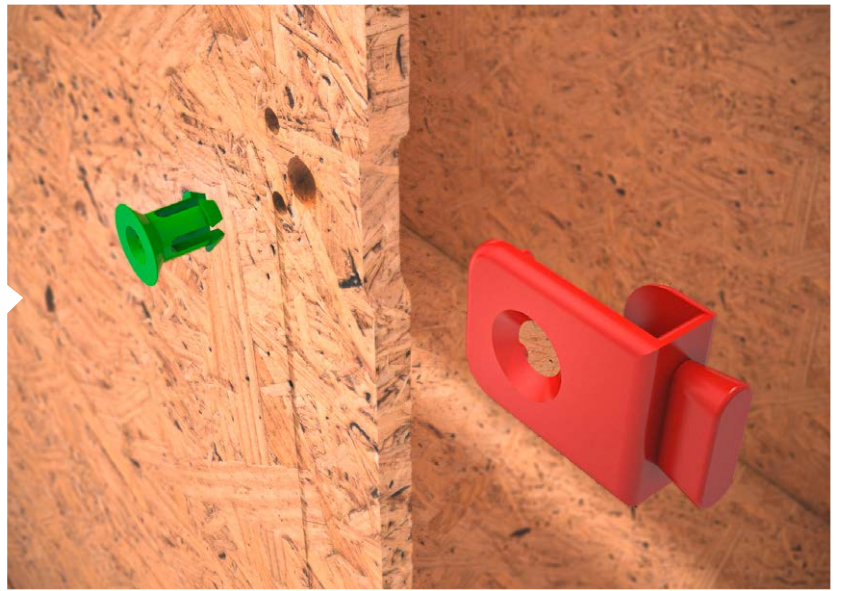

Frei von Schrauben oder Nägeln erfolgt der Zugriff auf das Verpackungsgut ohne den Gebrauch von Werkzeugen. Die aus mehrschichtigem, robustem Sperrholz gefertigten Platten lassen sich sehr platzsparend lagern und in kürzester Zeit auf ihr Versandvolumen zusammenstecken. Die hohe Stabilität wird zusätzlich durch ein Umreifungsband unterstützt. Als Öffnungsnachweis dient ein Siegel, das an den Verbindungskanten befestigt wird.

STANDORTE SCHWEIZ

4133 Pratteln
5036 Oberentfelden
5332 Rekingen
8050 Zürich-Oerlikon
9405 Rohrschacherberg

**EASY
OPEN
LINE**

extra stabil
und stapelbar

Easy Box Clip

Der innovative Kunststoff-Clip mit Drehdübel-Verschluss verleiht dieser mehrfach verwendbaren Box besondere Stabilität. Ein spaltenfreies Stecksystem lässt sich im Handumdrehen montieren und für eine platzsparende Lagerung demontieren.

Die unverlierbar angebrachten Kunststoffverbinder erlauben eine schnelle und sichere Montage der stapelbaren Kisten aus OSB-Platten ohne Werkzeug. Abgestimmt auf die individuellen Anforderungen der Packgüter, wird die Easy Box Clip kunden- und produktspezifisch hergestellt. Das erspart unnötiges Leervolumen bei der Lagerung und beim Transport. Ergänzend fixiert wird das ergonomisch aufgebaute Stecksystem durch ein Umreifungsband. Das Packgut ist nach Entfernen des Deckels sofort zugänglich. Als Öffnungsnachweis dient ein Siegel, das an den Verbindungskanten befestigt wird.